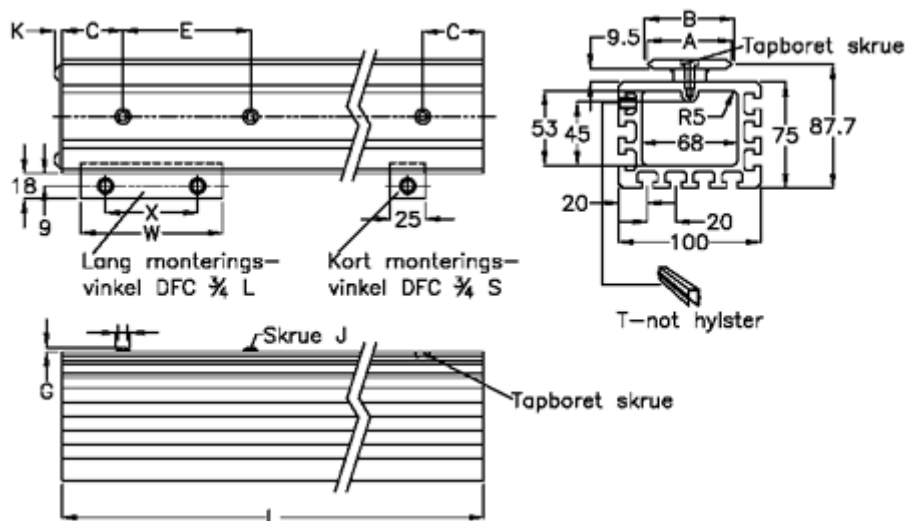

Varenummer: 0571329662

Beskrivelse: Hepco GV3 bjælkeskinne SB M 44 L2966 P2

Mål

A	= 44	K	= 5.5
B	= 44.81	Kort monteringsvinkel	= DFC4L
C	= 43	L	= 2966
E	= 90	Lang monteringsvinkel	= DFC4S
For leje	= AU 44 34	Præcisionstype	= P2
G	= 3.3	vægt kg/1000	= 10.0
H	= 10.5	W	= 100
J	= M6	x	= 65